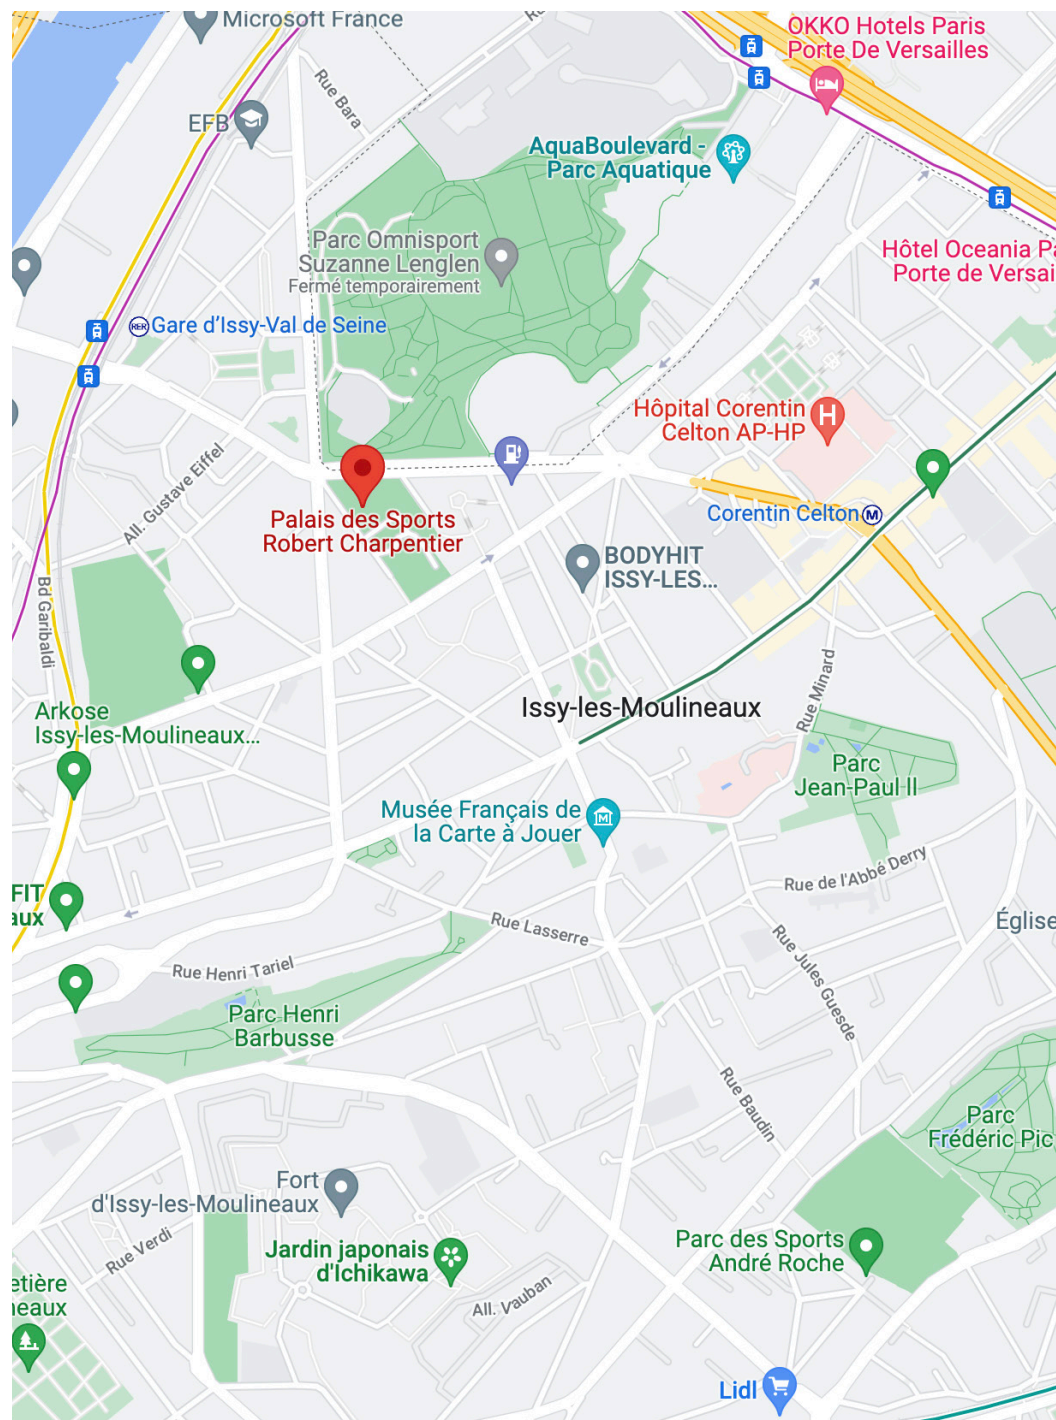

Hôtel Ibis Paris Porte de Versailles

Adresse : 15 av. Jean Jaurès, 92130 Issy-les-Moulineaux
Téléphone : +33 (0)1 46 38 30 00
all.accor.com/hotel/1402/index.fr.shtml

Hôtel Gabriel

Adresse : 32 boulevard des Frères Voisin, 92130 Issy-les-Moulineaux
Téléphone : +33 (0)1 40 93 44 15
www.gabrielhotel.com

Hôtel BootCamp by Happy Culture

Adresse : 6 rue Auguste Gervais, 92130 Issy-les-Moulineaux
Téléphone : +33 (0)1 41 46 10 40
hotel-bootcamp.com

Hôtel Ibis Paris Issy-les-Moulineaux «Val de Seine»

Adresse : 213 rue Jean Jacques Rousseau, 92130 Issy-les-Moulineaux
Téléphone : +33 (0)1 47 36 42 00
all.accor.com/hotel/7848/index.fr.shtml

LES 'PLUS' DU TOURNOI

- Un **accès facilité** par les nombreux transports en commun *métro, tramway, RER, bus, périérique...*
- Une **buvette** assurera la restauration des joueurs et du public pendant toute la durée du tournoi
- Un **stand matériel et cordage** sera présent lors du tournoi
- Un **parking gratuit** au Palais des Sports

LE PALAIS DES SPORTS ROBERT CHARPENTIER

Palais des Sports Robert Charpentier,

6 Bd des Frères Voisin, 92130 Issy-les-Moulineaux

Salle principale : 6 terrains Taraflex / hauteur ~ 14m

Salle secondaire : 6 terrains Parquet / hauteur ~ 9 m

Gradins : oui dans la salle principale

Parking : Au Palais des Sports

PLAN D'ACCÈS