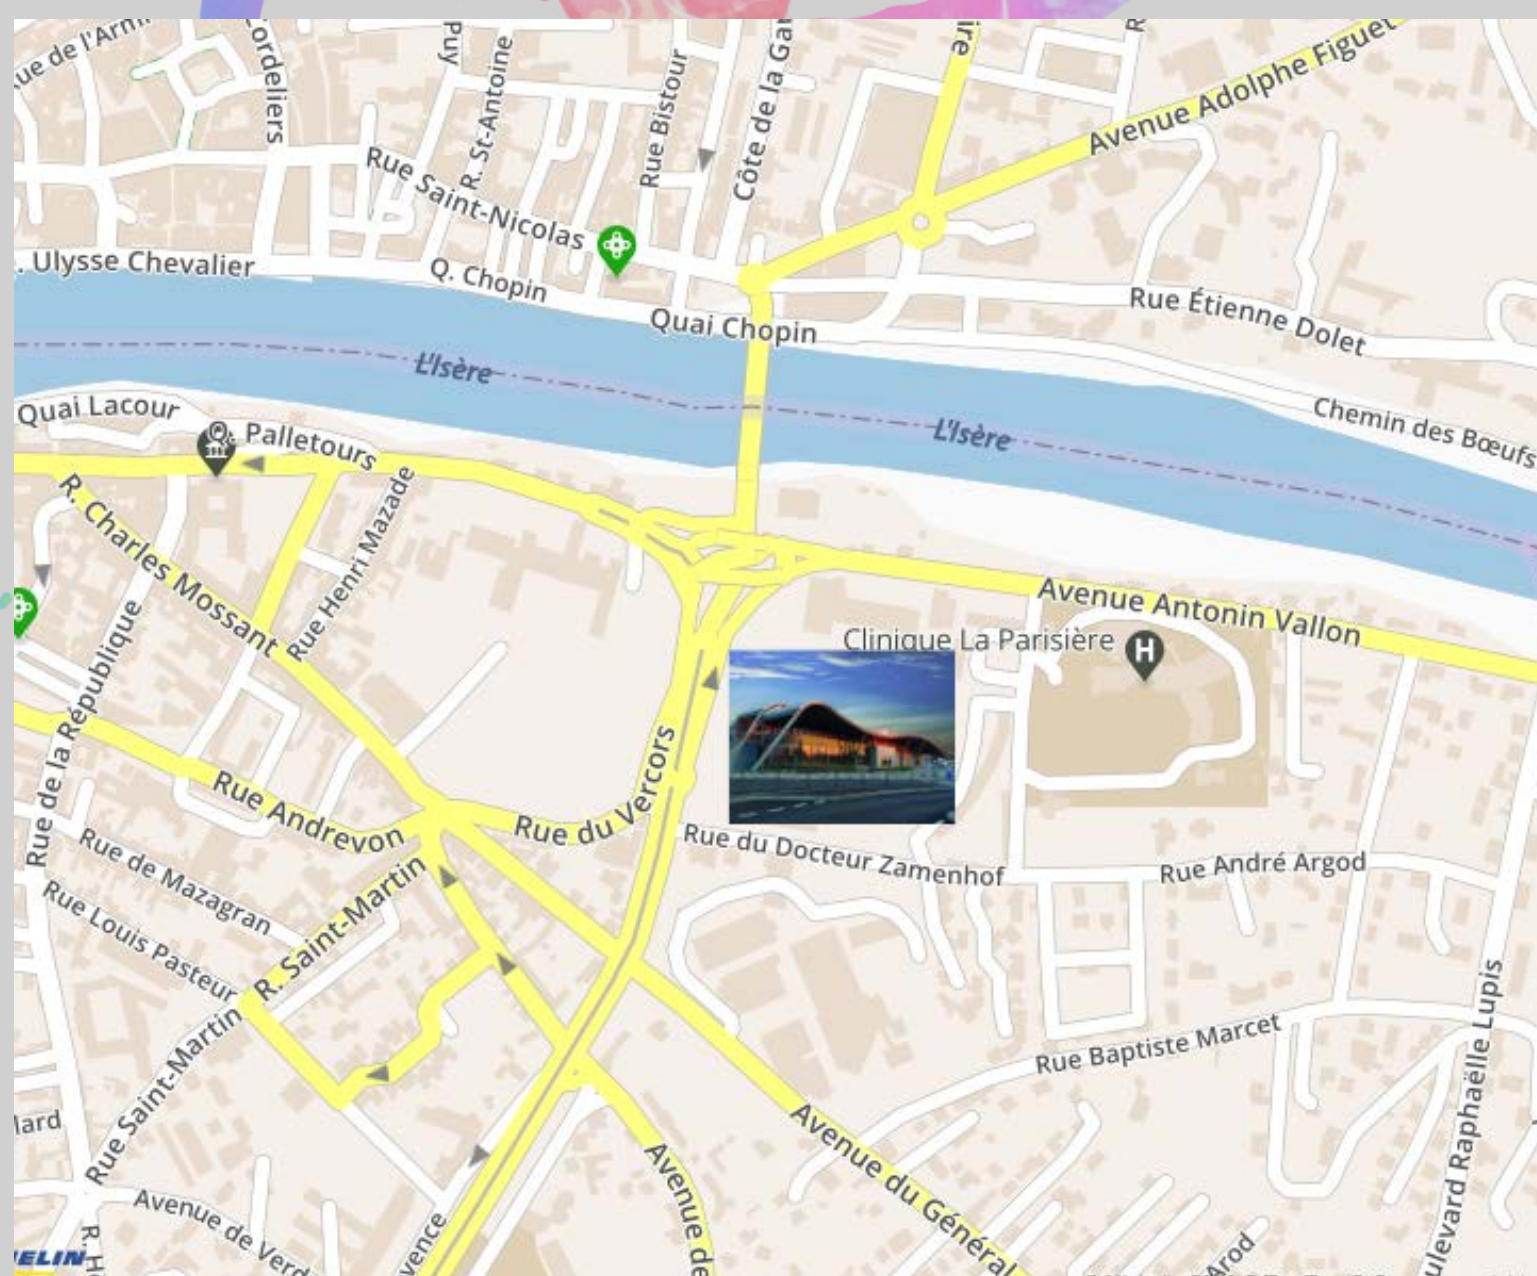

ACCES

Par le train :

Gare de Valence TGV (10 minutes de voiture du site de compétition) :

- -> à 2h10 de Paris ;
- -> à 1h00 de Marseille et Montpellier ;
- -> à 40mn de Lyon

Par la route :

- -> Autoroute A7, sortie Valence Sud
- -> Prendre direction Grenoble par N532
- -> Sortie 6 direction Bourg de Péage
- -> Suivre D2532n - Bd Alpes-Provence jusqu'à destination

Plus convivial et respectueux de l'environnement, mettez en place le covoiturage au sein de vos clubs.